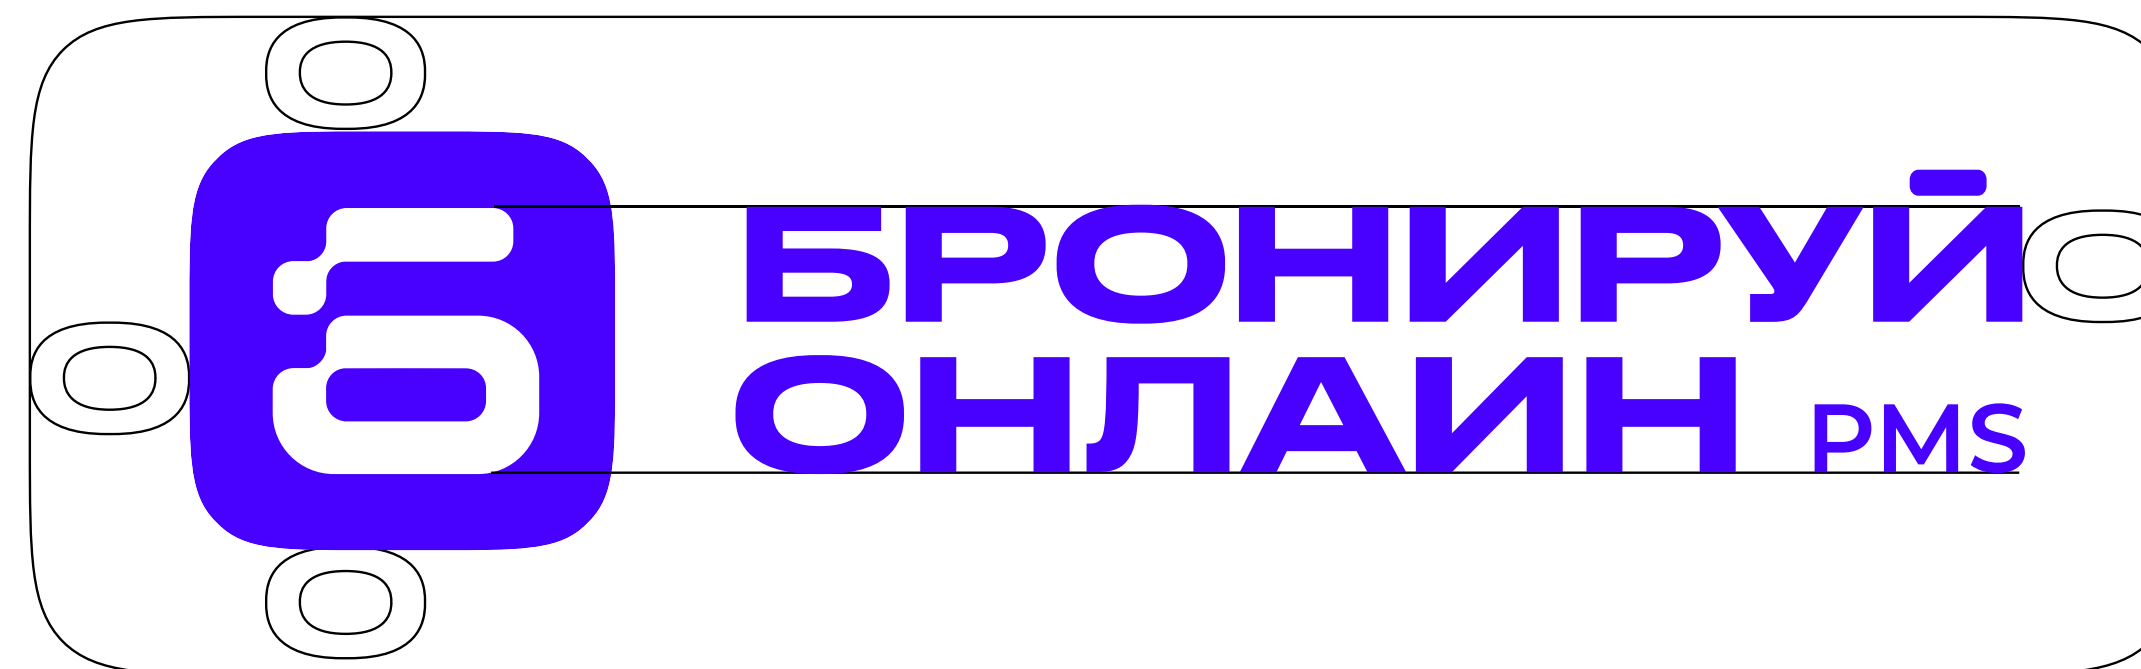

ОХРАННОЕ ПОЛЕ ЛОГОТИПА

При использовании логотипа на физических или цифровых носителях, видимый край объекта не должен быть ближе, чем обозначенное охранное поле.

ИКОНКА, ПОСТРОЕНИЕ ПЛАЖКИ

Охранное поле создается из единицы шахматки (x1), на внешнем крае логотипа. Фрейм иконки отступает от базового охранного поля на 1/3 от единицы.