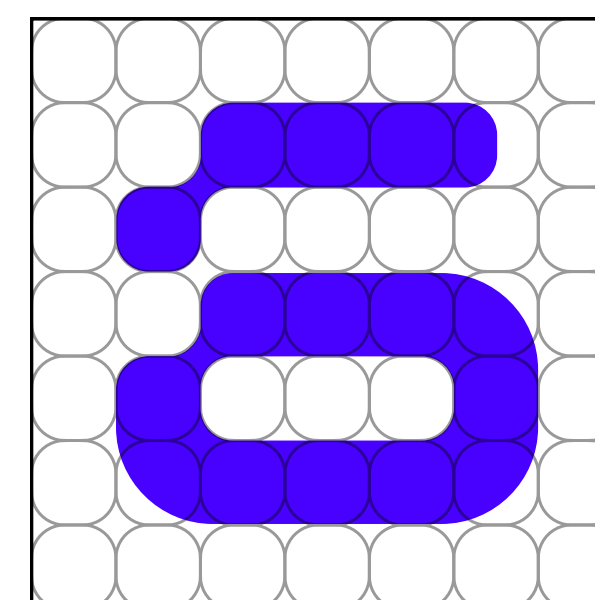

ИКОНКА, ПОСТРОЕНИЕ ПЛАЖКИ

Охранное поле создается из единицы шахматки (x1), на внешнем крае логотипа. Фрейм иконки отступает от базового охранного поля на 1/3 от единицы.