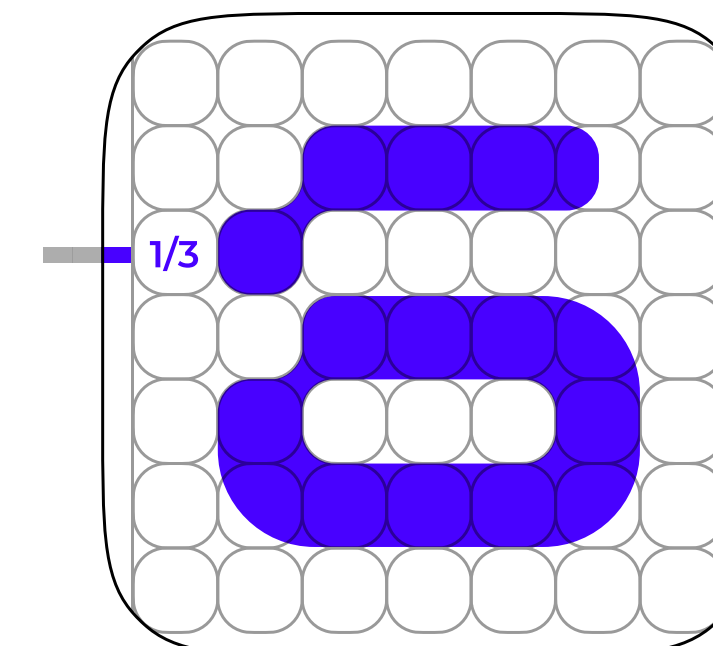

[↪ СКАЧАТЬ](#)

ЛОГОТИП

Пресс волл

Партнерский блок на сайте

ОХРАННОЕ ПОЛЕ ЛОГОТИПА

При использовании логотипа на физических или цифровых носителях, видимый край объекта не должен быть ближе, чем обозначенное охранное поле.

ИКОНКА, ПОСТРОЕНИЕ ПЛАЖКИ

Охранное поле создается из единицы шахматки (x1), на внешнем крае логотипа. Фрейм иконки отступает от базового охранного поля на 1/3 от единицы.

ПАРТНЕРСТВО

Партнерский блок оформляется через линию разделения, логотипы должны быть равнозначны и одинаково удалены от разделителя. Для этого блока используются максимум 3 логотипа.